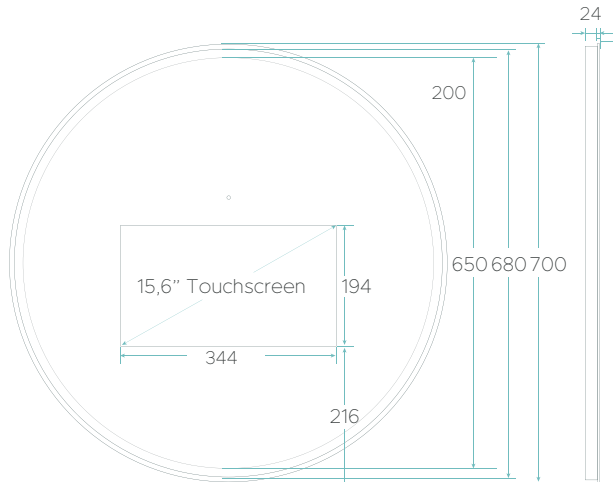

LED

Built-in	Dimmable 4000K neutral white
----------	------------------------------

Smart Mirror Touchscreen 15,6" / 39,6cm

VERBINDUNG

Wireless LAN

Modell	IEEE 802.11a/b/g/n dual-band
Verschlüsselungsmodus	WEP, WPA, WPA2
Drahtlose Projektion	Unterstützung

Bluetooth

Version	V4.0
Integriert	Unterstützung

DESIGN

Spiegel	Verswindender (magischer) Spiegel
Gehäuse	Metall, Aluminium
Größe (H x B x T)	Ø 700mm
Schlüssellochmontage	Ja
VESA Befestigung	N/A

BETRIEBSBEDINGUNGEN